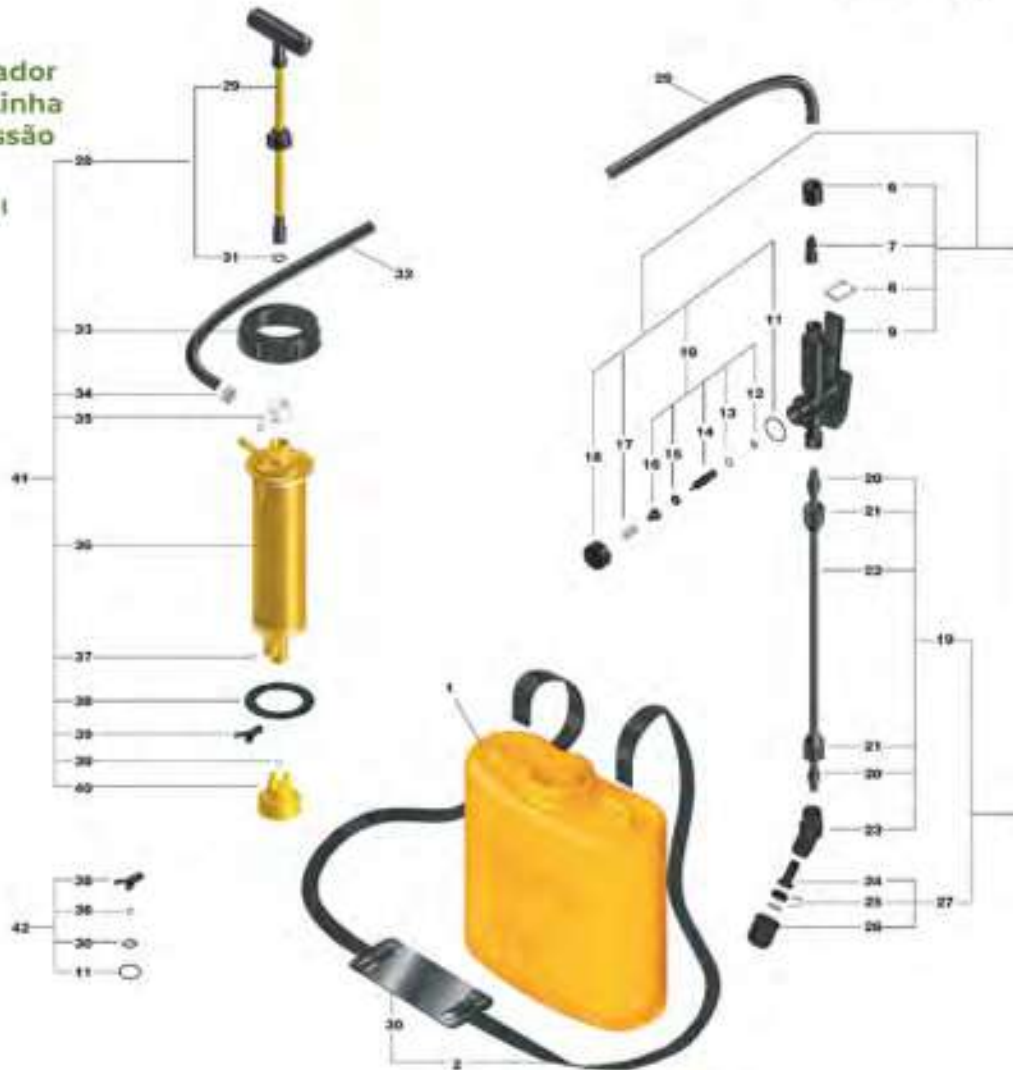

**SS
Pulverizador
Lateral Linha
Alta Pressão**

10588 GII

Nº	Código Brudden	Código Casual	Denominação	QT.	QT. Emb.
1	000041	10588	Pulverizador Lateral SS-0	1	1
2	1000097		Deposito	1	1
2	0909756		Carta Completa	1	1
3	0908002	27478	Capo completo de PVC completo (20, 21, 22, 23, 24, 25, 26, 27)	1	1
4	0943350		Capo completo de PVC completo (20, 21, 22, 23, 24, 25, 26, 27)	1	1
5	1000060		Peça S-20 e 1.5	1	5
6	1000105		Capo do Filtro	1	5
7	9007742		Tampa do Registro	1	5
8	1000080		Capo do Registro	1	1
9	0941116	27469	Agulha Completa (12, 13, 14, 15, 16)	1	5
10	8000494		ANEL O'RING (D11-019) (verifica)	1	5
11	0000212	27394	ANEL O'RING (D12-010) (verifica)	1	5
12	8000101		ANEL O'RING (D12-109) (verifica)	1	5
13	1000110	28889	Capo da Agulha	1	5
14	8000168	27397	Verificação do Registro (verifica)	1	5
15	1000111		Boto da Agulha	1	5
16	9000380		Pela	1	5
17	1000074		Tampa do Registro	1	5
18	0909800	28891	Capo da Lança de PVC completa (20, 21, 22, 23, 24)	1	2
19	1000155		Junta Cônica	2	5
20	1000183		Peça Cônica	1	5
21	1000879		Tubo da Lança 300mm	1	2
22	1000140	28893	Junção 11/16	1	5
23	1000127	28894	Filtro do Bico	1	30
24	9304479		Bico 30 - 12P	1	30
25	1000133	27300	Capo do Bico	1	5
26	9304470	28960	Bico 30 - 12P completo (24, 25, 26)	1	30
27	0902999	27467	Handle Completa (29, 31)	1	2

Nº	Código Brudden	Código Casual	Denominação	QT.	QT. Emb.
28	8000036	27465	ANEL O'RING (D11-110) (verifica)	1	30
29	9000776		Tubo de PVC Flex. 6,0 x 3,0 x 1000mm	1	1
30	3000118		Tampa do Depósito	1	1
31	9000157		Abraçadeiras 12-16 (AR 16)	1	50
32	3000081		Bucha de Retorno	1	5
33	0900004		Cônica	1	1
34	9000042		Eixo de Aço Inox	1	30
35	8000151	27463	Verificação do Depósito	1	5
36	3000101	24199	Parafuso Borboleta	1	5
37	0900092	27471	Valvula do Cilindro	1	5
38	0900130		Capo completo de PVC completo (20, 21, 22, 23, 24, 25, 26, 27)	1	1
39	0941145		Kit Reparo (verifica)	1	1