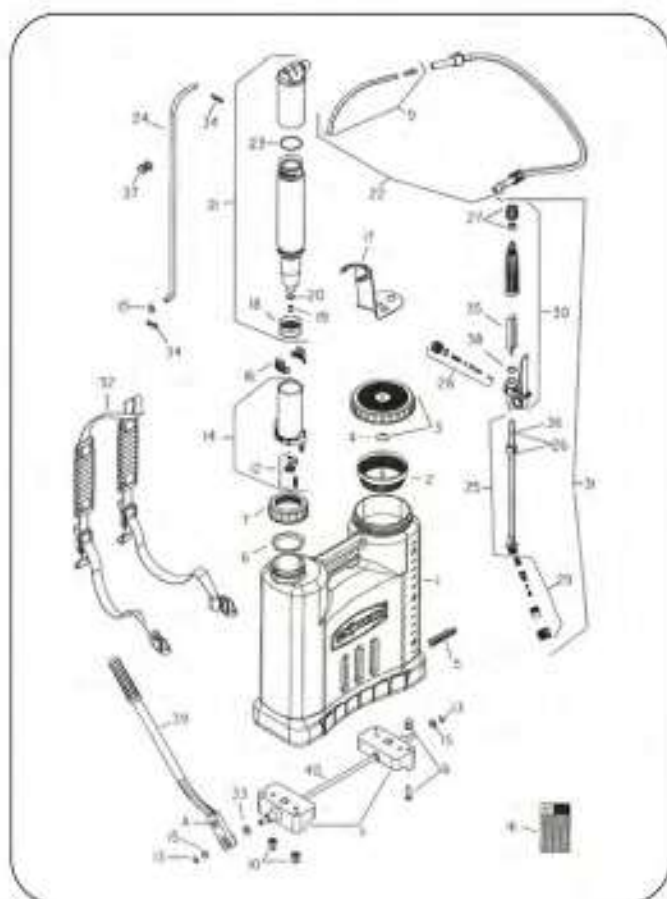

Peças Pulverizador Costal Ekomax

Código	Nº	Descrição	Ref.
26739	03	Tampa do Tanque Completa	4276
26737	09	Conjunto do Tubo Pescador	4752
96426	14	Cilindro Pêlo de	6134
96423	18	Bucha Dupla	6120
15644	19	Válvula Semi-Esférica	5064
96424	21	Acumulador de Pressão Com.	4754
24257	22	Mangueira c/ Conexão Pescador	4753
26735	28	Kit de Reparo da Válvula S-S	4605
99122	30	Válvula de Descarga Super 5	4604
98856	31	Conjunto de Descarga Comp.	4681
96425	41	Kit de Serviço	4480