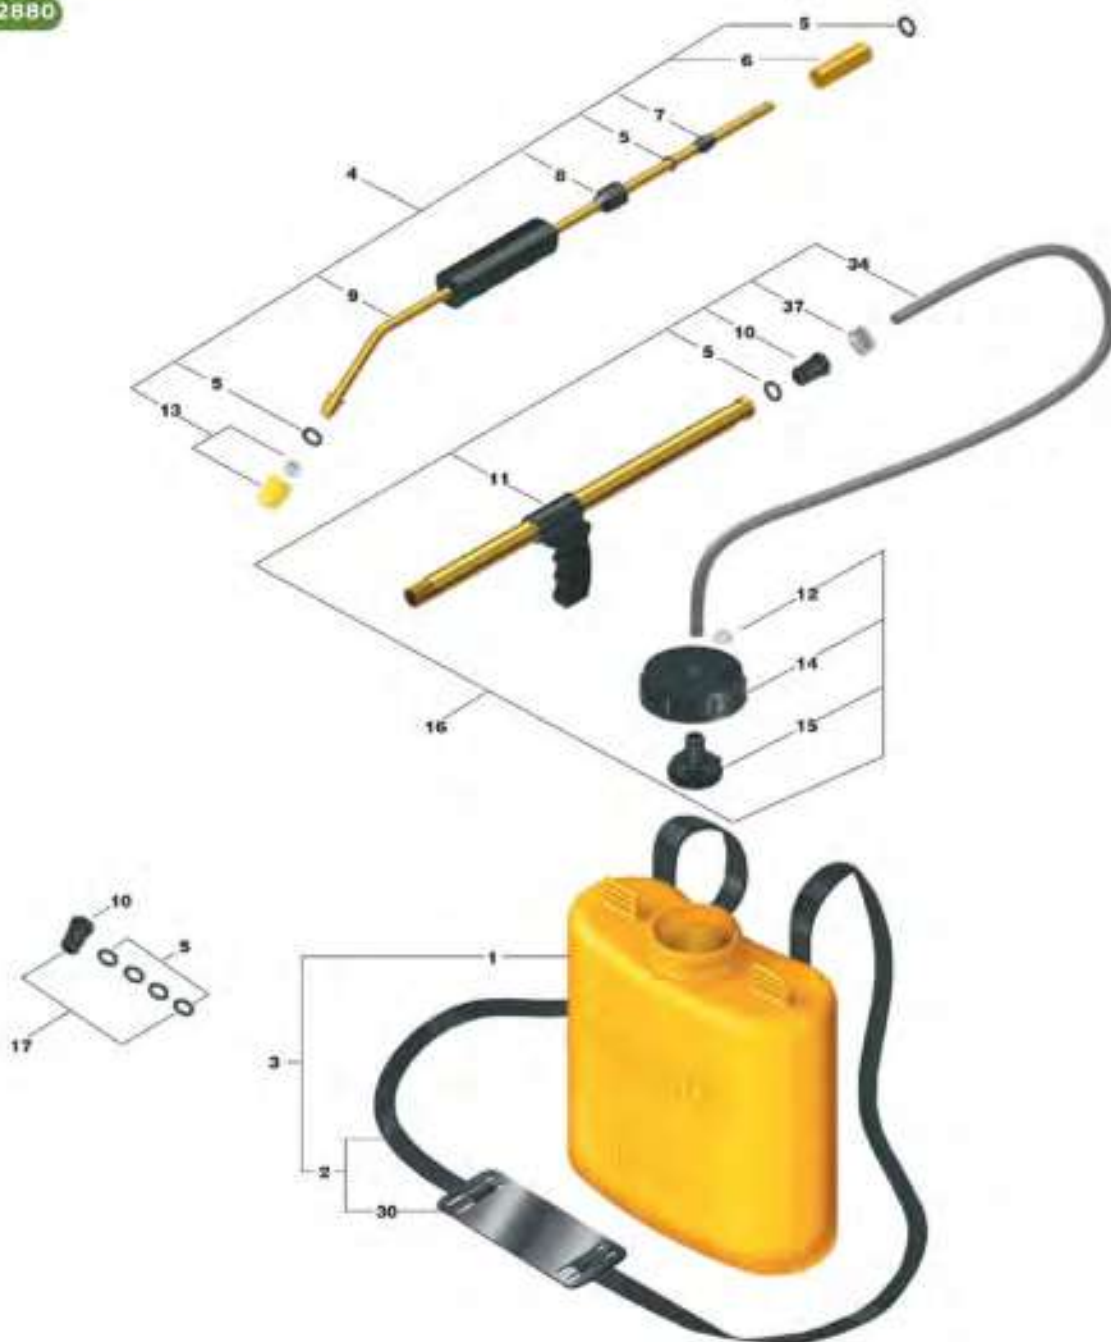

**D.A.S. Gil
Pulverizador**

32880

Nº	Código Brudden	Código Casual	Denominação	QT	QT Emb.
0	001040	32880	Pulverizador Lateral D.A.S.	1	1
2	090756		Capa Completa	1	1
3	0904760		Depósito completo	1	1
4	0905847		Lança completa (05, 06, 07, 08, 10, 13)	1	1
5	9000643		Arnel O'Ring (R1)-O11 Poliéster	3	10
6	0925850	27412	Válvula de Lança	1	2
7	3016438		Osia de Lança	1	5
8	3002152		Adaptador	1	5
9	0902653		Lança	1	1
10	0902647	28997	Válvula do Corpo	1	2

Nº	Código Brudden	Código Casual	Denominação	QT	QT Emb.
11	5002241		Válvula de Tampa do Depósito	1	2
12	0900950		Capa do Bico com Câmara Desadora	1	5
13	3007130		Tampa do Depósito	1	2
14	0904839		Filtro	1	2
15	0904776		Corpo completo (05, 06, 11, 12, 14, 05, 34, 37)	1	1
16	0911129	91379	Rolê de Repara Válvula	1	1
17	9005429		Mangueira 1500cm	1	2
18	9006257		Abraçadeira 12-16 (M 28)	1	1
					10