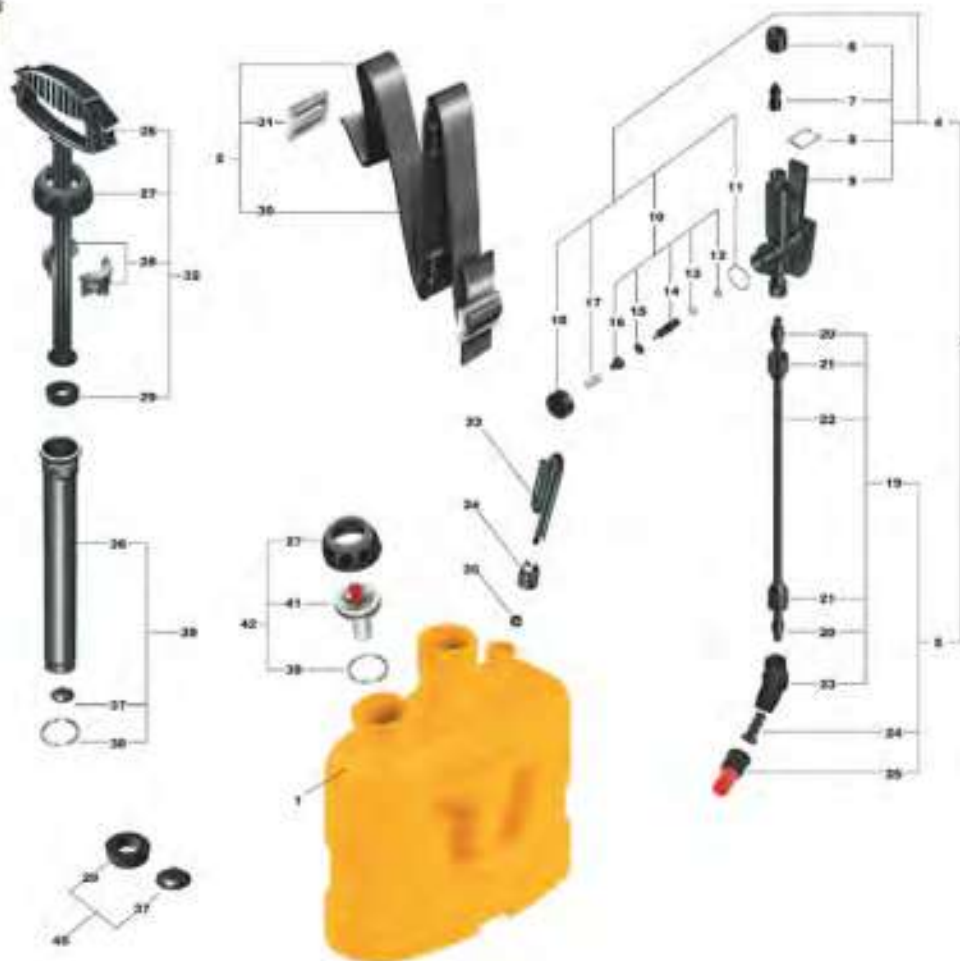

**P-5000
Pulverizador
Lateral Linha
Alta Pressão**

27034

Nº	Código Brudden	Código Casau	Denominação	QT.	QT. Emb.
1	000810	27034	Pulverizador Lateral P-5000	1	1
1	3014770	27401	Deposito	1	1
2	0941122	27476	Linha Completa (20, 31)	1	1
3	090802		Capo completo (20, 21, 22, 23, 24, 25, 26, 27, 28, 29, 30, 31, 32, 33, 34, 35, 36)	1	1
4	0541330		Capo de Registro (20, 21, 22, 23, 24, 25, 26, 27, 28, 29, 30, 31, 32, 33, 34, 35, 36)	1	1
5	0943687		Capo de Registro (20, 21, 22, 23, 24, 25, 26, 27, 28, 29, 30, 31, 32, 33, 34, 35, 36)	1	1
6	3003068		Porca 5/20 x 2,5	1	5
7	3003005		Capota do Filtro	1	5
8	0007944		Tampa de Registro	1	5
9	3003080	30088	Capo de Registro	1	1
10	0941116	27469	Agulha Completa (12, 13, 14, 15, 16)	1	5
11	0000494		Anel O'ring (D1: 019 externo)	1	5
12	0000212	27294	Anel O'ring (D1: 010 interno)	1	5
13	3003120	20089	Capota da Agulha	1	1
14	0003068	27297	Velocidade do Registro (No Real)	1	5
15	3003111	27296	Busa da Agulha	1	5
16	3003074		Tampa de Registro	1	5
17	0908830	28891	Capota da Lança de PVC completa (20, 21, 22, 23)	1	2
18	3003033		Junta Clínica	2	5
19	3002583		Porca Clínica	2	5
20	3003040	28893	Junção 11/16	1	5
21	3003077	28894	Filtro do Registro	1	20
23	0914154	27470	Busa para Registro (Velocidade)	1	5
24	3003065	27664	Tampa do Registro	1	5
25	000890	27407	Embrala Plástica	1	5

Nº	Código Brudden	Código Casau	Denominação	QT.	QT. Emb.
26	0003335	28896	Pinela de Cartão	1	30
27	0940387	20899	Velocidade Clínica completa (20, 27, 28, 29)	1	1
28	0029092	27664	Tubo de PVC Flex. 8,0 x 1,0 x 1400mm	1	1
29	3004995		Porca 5/20 x 1,5	1	5
30	3003073		Velocidade Clínica com Bico	1	5
31	3003076		Corpo do Centro	1	1
32	3003271		Diabrizo (Plástico)	1	20
33	0940801	28903	Cilindro completo (30, 37, 38)	1	1
34	0940795		Kit de Reparo (Plástico)	1	1
35	0922567		Velocidade Registrada de Pressão	1	1
36	0940395		Tampa do Deposito completa (27, 28, 29)	1	1