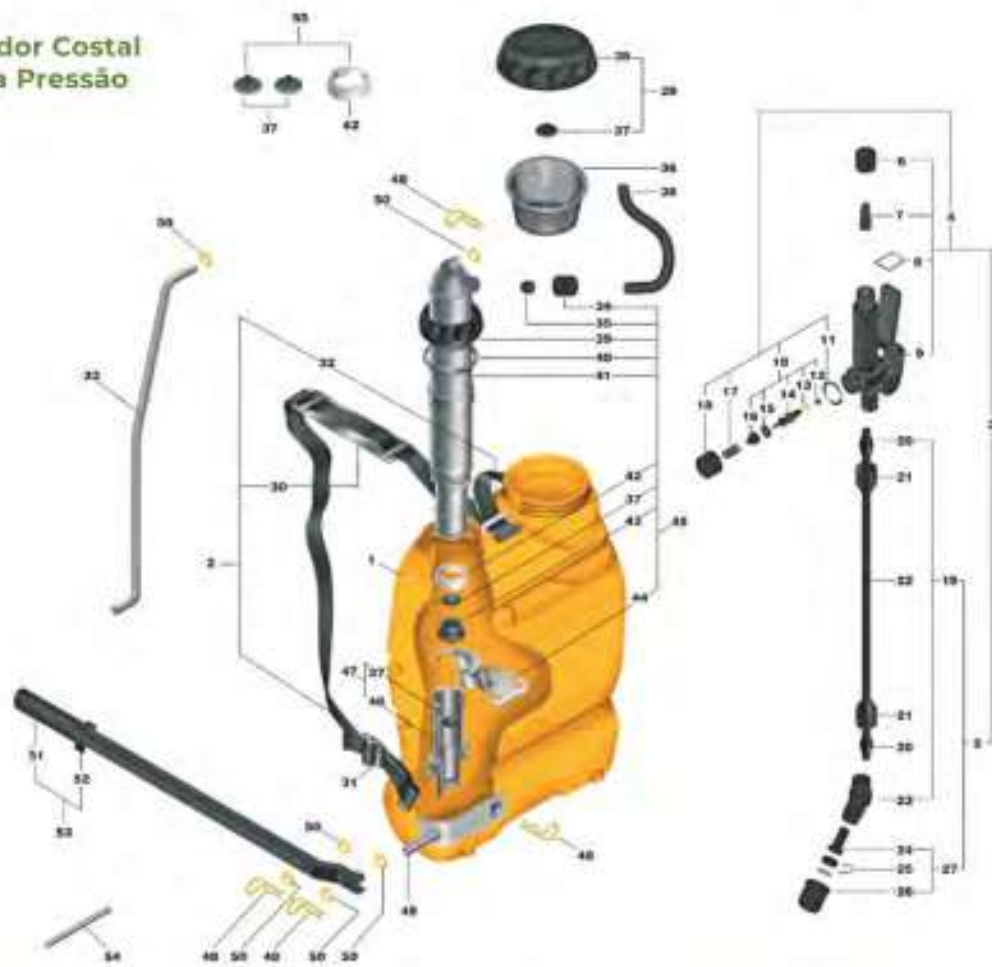

S-12
Pulverizador Costal
Linha Alta Pressão

27033

N°	Código Brudden	Código Consiel	Descrição	QT	QT Mínimo
0	000804	27033	Pulverizador Costal S-12	1	1
1	0940341		Deposito	1	1
2	0941091		Grta Completa (30, 31)	1	1
3	0906025		1/2" (compr. 26, 27, 28, 29, 30, 31, 32, 33, 34, 35, 36, 37, 38, 39, 40, 41, 42, 43, 44)	1	1
4	0940558	27387	Registo Consiel (11, 16, 19, 21, 22, 23, 24, 25, 26, 27, 28, 29, 30, 31, 32, 33, 34, 35, 36, 37, 38, 39, 40, 41, 42, 43, 44)	1	1
5	0941486		1/2" (compr. 26, 27, 28, 29, 30, 31, 32, 33, 34, 35, 36, 37, 38, 39, 40, 41, 42, 43, 44)	1	1
6	3001068		Peça S-20 x 1,5	1	1
7	3001055		Cabeço do Filtro	1	5
8	9007194		Trava do Registro	1	5
9	3001080	28838	Copo do Registro	1	1
10	0941136	27469	Agulha Completa (12, 13, 14, 15, 50)	1	5
11	8000494		Anel O'ring OR3-019 (medical)	1	5
12	8000332	27394	Anel O'ring OR3-010 (medical)	1	5
13	8002151	27395	Anel O'ring OR3-109 (medical)	1	5
14	3005138	28849	Corpo da Agulha	1	5
15	8002188	27397	Verificação da Registo	1	5
16	3003331	27398	Base da Agulha	1	5
17	9001580	28890	Peça	1	5
18	3002074		Tampa do Registro	1	5
19	0905330		Capa de Lança do PVC completa (22, 23, 27, 28)	1	2
20	3000153		Junta Clínica	1	5
21	3002583		Peça Clínica	2	5
22	3002936		Tubo de Lança 900mm	1	2
23	3005140	28893	Jarrete 11/16	1	5
24	3005127	28894	Filtro do Bico	1	10
25	5209629		Bico 30 - 120°	1	10
26	3005133	27388	Capa do Bico	1	5
27	9209670	28960	Bico 30 - 120° completo (1, 43, 54)	1	10
28	3000131	28897	Protector do Ombro	1	2

N°	Código Brudden	Código Consiel	Descrição	QT	QT Mínimo
29	3003335	28998	Fivela de Cinto	1	1
30	3003923	28918	Trava do Cinto	1	1
31	3004955		Porta S28 x 1,5		0
32	3085975		Verificação Clínica com Grta		1
33	3085047	29854	Cosido	1	1
34	3000771	27410	Diáfragma (medical)	2	2
35	9002184	28126	Tubo de PVC Flex. 4,0 x 1,30 x 1800mm	1	0
36	0005540	28920	Anel Rotador (Mó-Bica)	1	2
37	0910490	27475	Câmara de Compensação	1	1
38	9004925	27476	Êmbolo	1	1
39	3004866	27477	Fixador do Êmbolo	1	5
40	3004820	28923	Movetor	1	5
41	0940335		Cabeço de Conexão (compr. 36, 37, 38, 39, 40, 41, 42, 43, 44)		2
42	3004895		Corpo do Cilindro		1
43	0940347	24204	Cilindro com Diáfragma (37, 48)	1	2
44	9008856	28924	Trava da Alavanca	4	1
45	4020152		Eixo da Alavanca	1	8
46	5003984		Araveta Lixo 11,9 x 24,8 x 1,2mm	1	1
47	3014758		Marrola		5
48	3014764		Trava do Lança		1
49	9029270		Alavanca completa (51, 52)		1
50	3008831		Tubo 2/ Montagem do Diáfragma		1
51	0940298	98331	Kit do cossão (medical)		1
52					
53