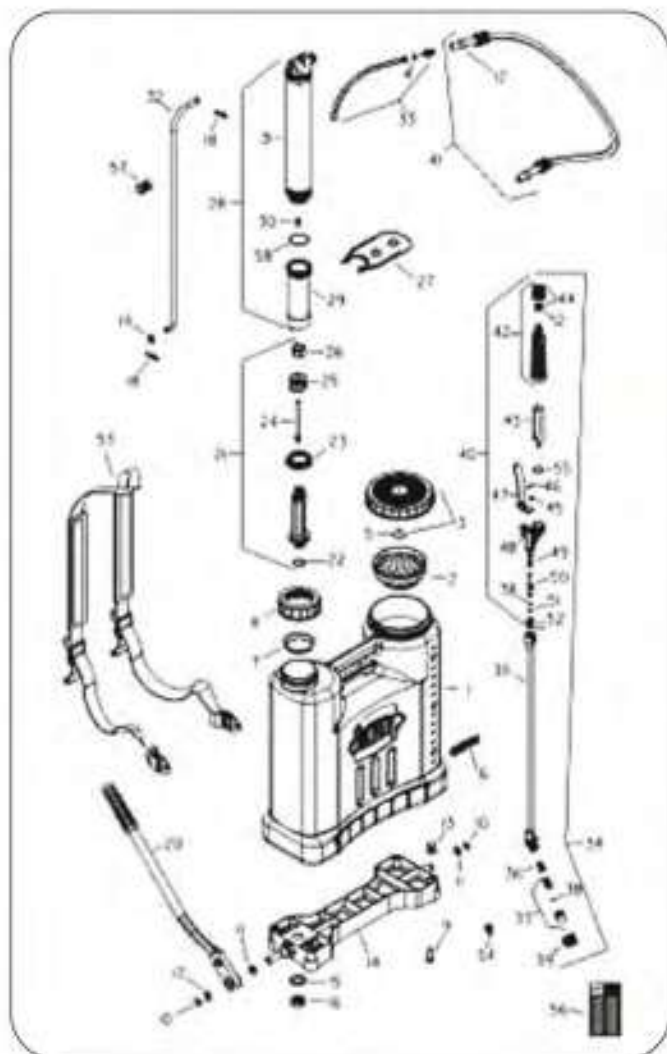

Peças Pulverizador de Alavanca Simétricos SP

Código	Nº	Descrição	Ref.
96007	02	Parafuso	4424
15547	14	Chassi	4247
26738	16	Porca de Biela	6131
96004	21	Kit Completo	3968
15652	24	Válvula Inferior da Bomba	4278
14761	25	Bucha Dupla*	3707
15636	28	Acumulador de Pressão Comp.	4756
15628	29	Cilindro	5007
15644	30	Válvula Semi-Externa*	5086
96001	31	Acumulador de Pressão	4671
97589	33	Conjunto do Tubo Pescador	4423
14745	35	Tubo de Descarga 525mm	6119
15580	36	Filtro do Bico*	3143
14753	37	Porca Regulável	9717
15598	39	Porca	3441
14737	40	Válvula de Descarga SUPER 3	4320
96006	41	Mangueira Ø 8 x 1.300mm com Conexão	4427
96005	52	Assento de Vedação	9320
96002	53	Cornisa de Sustentação Comp.	4445