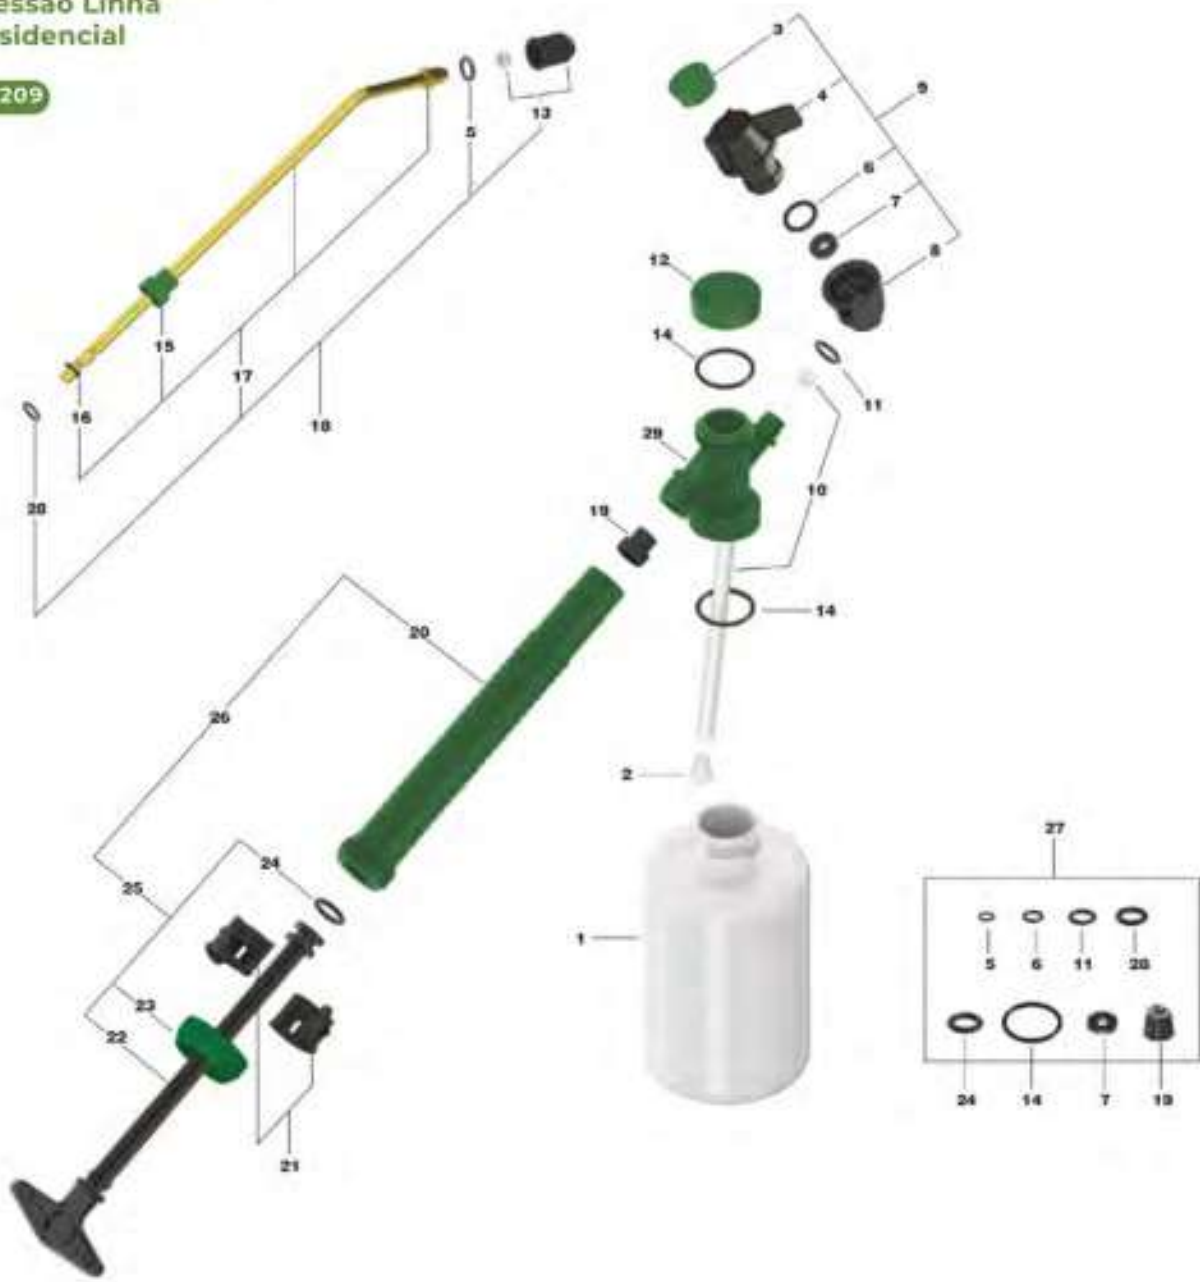

P-1500
Pulverizador de
Pressão Linha
Residencial

24209

Nº	Código Brudden	Código Casoul	Denominação	QT.	QT. Emb.
0	8000135	26208	Pulverizador de Pressão Acumulada P-1500	1	1
1	3006116	28992	Selme Tampa	1	5
2	3006291		Manco do Registro	1	3
3	8000053	27412	Anel O Ring OR1-011 (Níquel)	1	30
4	8003168	27397	Vedação de Registro	1	3
5	0914295	27695	Manopla com Saco	1	1
7	3006035	26198	Tampa do Depósito	1	3
9	8000011		Anel O Ring OR1-238 (Níquel)	1	5
10	3006322		Peça do Conduto P14	1	3

Nº	Código Brudden	Código Casoul	Denominação	QT.	QT. Emb.
12	800357		Anel de Fixação da Lança	1	30
13	0914350	24188	Lança completa (05, 13, 15, 16, 20)	1	1
14	8000028	27656	Válvula	1	3
15	3006368	24191	Corpo do Cilindro	1	1
16	3003761		Calço	2	30
18	3003755	28990	Manco	1	1
19	3003778	22070	Tampa	1	5
20	8000465	27658	Anel O Ring OR1-114 (Níquel)	1	30
21	0914355		Manco completa (22, 23, 24)	1	1
22	0914349		Cilindro completa (20, 21, 22, 23, 24)	1	1
23	0923332		NÍ de Registro (Níquel)	1	1
24	3000057	28991	Anel O Ring OR1-004 (Níquel)	1	30